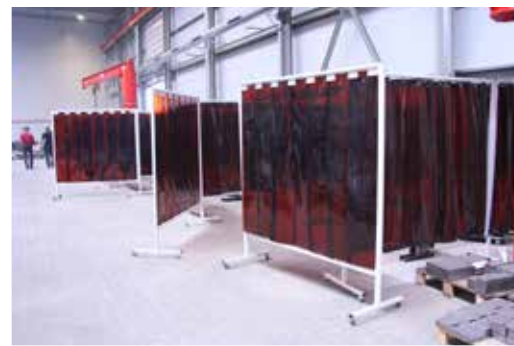

OMNIUM ECRANS DE SOUDURE

Les écrans de protection de soudure CEPRO Omnium sont de finition supérieure et esthétique. L'écran de protection de soudure CEPRO Omnium est un écran de soudure polyvalent et très souvent utilisé dans diverses situations de travail.

Sauf indication contraire, tous les écrans de soudure CEPRO sont disponibles comme suit :

- Hauteur 210 cm
- L'armature est fabriquée à l'aide de tubes ronds Ø 30 x 2 mm et rectangulaires 40 x 30 x 2 mm
- Finition gris RAL7035
- Fourni avec 4 roulettes pivotantes Ø 50 mm dont 2 avec freins.

Modèles disponibles

- Ecran simple, largeur 215 cm
- Ecran triptyque, largeur 215 cm + 2 bras pivotants de 80 cm chacun
- Ecran triptyque XL, largeur 215 cm + 2 bras pivotants de 110 cm chacun

Informations techniques utilisateurs

- L'écran de protection de soudure CEPRO Omnium est livré en kit à assembler dans un emballage en carton renforcé.
- Les écrans de protection de soudure CEPRO Omnium sont conçus pour une utilisation en intérieur.
- Les écrous et boulons utilisés pour le montage de l'écran doivent être vérifiés régulièrement.
- Nous vous conseillons une vérification régulière des dommages ou déchirures de votre écran de protection de soudure CEPRO Omnium. Remplacez les rideaux ou lanières si nécessaire.