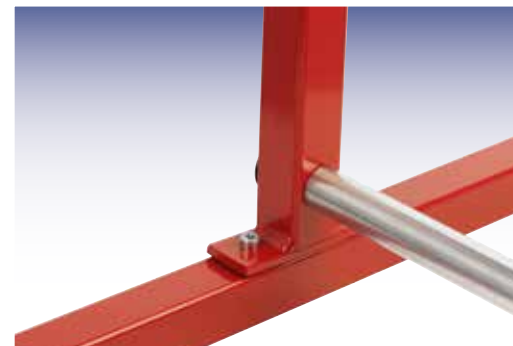

▶ Informations technique utilisateurs

- L'écran de protection de soudure CEPRO Sprint est livré en kit à assembler dans un emballage en carton renforcé.
- Les écrans de protection de soudure CEPRO Sprint sont conçus pour une utilisation en intérieur.
- Les écrous et boulons utilisés pour le montage de l'écran doivent être vérifiés régulièrement.
- Nous vous conseillons une vérification régulière des dommages ou déchirures de votre écran de protection de soudure CEPRO Sprint. Remplacez les rideaux ou lanières si nécessaire.