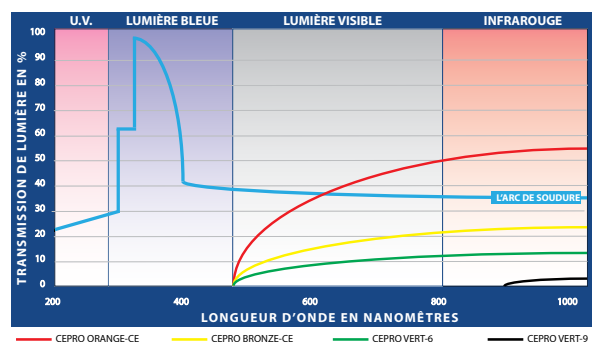

La méthode de test consiste à exposer à la flamme durant 15 secondes un échantillon de rideau de dimensions 190 x 90 mm. Si le rideau s'enflamme, il doit s'éteindre automatiquement au bout de 3 secondes après l'avoir retiré de la source d'inflammabilité. La flamme produite ne doit pas excéder une hauteur de 150 mm.

Résistance mécanique

À l'initiative de la société CEPRO, la norme statue aussi sur la résistance mécanique des rideaux de soudure. Dans les conditions stipulées, les œilletons de suspension et les ourlets doivent être assez résistant pour supporter un poids de 7 kilos.

Marquage

Un rideau certifié doit voir mentionnées les informations suivantes :

- Nom et numéro d'immatriculation du fabricant (dans notre cas : CEPRO)
- Marquage EN-1589
- Mois et Année de fabrication
- Marquage de certification

Les rideaux CEPRO ont le logo de certification du mondialement réputé institut DIN.

Certification DIN

CEPRO fait partie des rares fabricants soumettant régulièrement ses produits à la rigoureuse certification de l'institut Allemand DIN pour la normalisation.

Dans la procédure de certification, nos produits sont soumis à un réexamen annuel et la certification n'est prolongée que lorsque le produit répond parfaitement à cette certification. Cette démarche nous permet de garantir à nos clients des produits de qualité supérieure répondant toujours aux normes en vigueur.

Graphique de l'arc de soudure