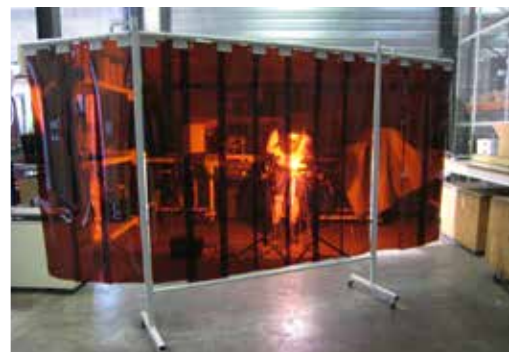

SOMMAIRE

Informations générales	3
Norme	4
Robusto écrans de soudure	5
Omnium écrans de soudure	10
Sprint écrans de soudure	16
Gazelle écrans de soudure	18