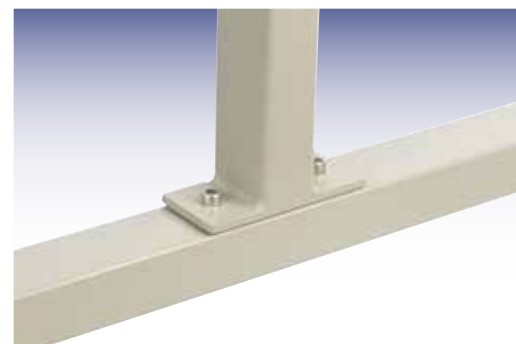

Informations techniques utilisateurs

- L'écran de protection de soudure CEPRO Omnium est livré en kit à assembler dans un emballage en carton renforcé.
- Les écrans de protection de soudure CEPRO Omnium sont conçus pour une utilisation en intérieur.
- Les écrous et boulons utilisés pour le montage de l'écran doivent être vérifiés régulièrement.
- Nous vous conseillons une vérification régulière des dommages ou déchirures de votre écran de protection de soudure CEPRO Omnium. Remplacez les rideaux ou lanières si nécessaire.